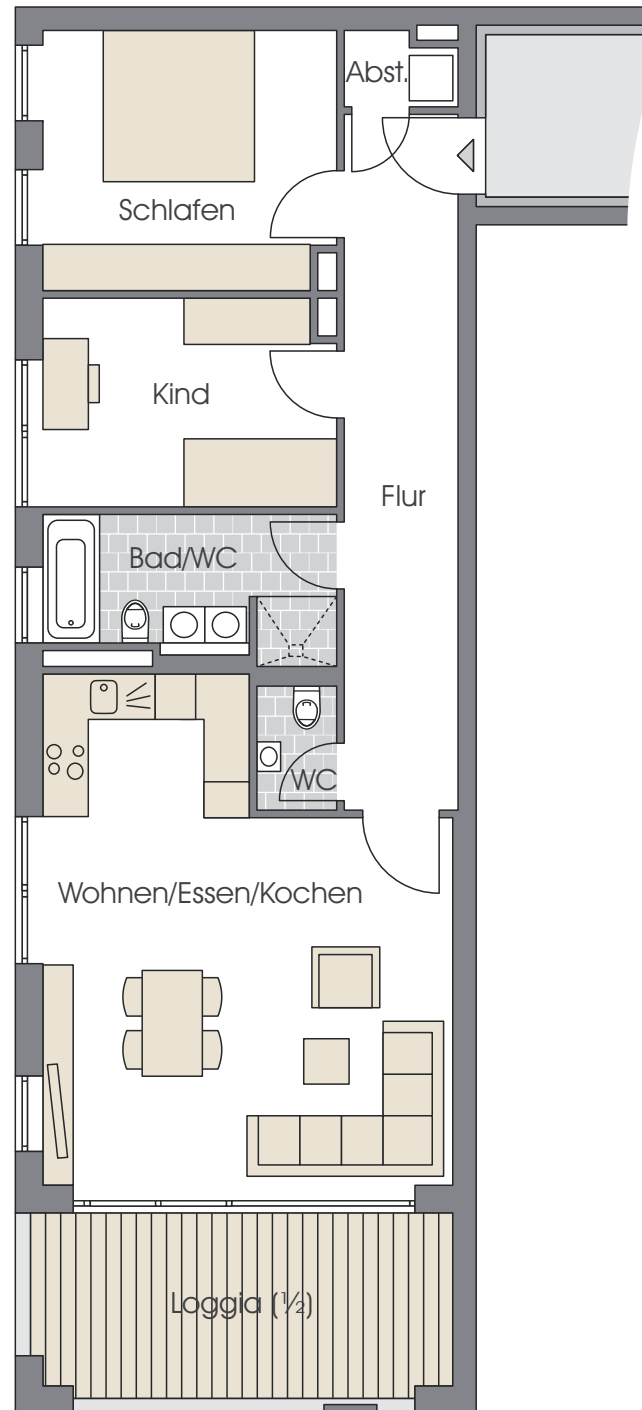

HAUS A

Unverbindliche Illustrationen, Maßstab ca. 1:100

WOHNUNG A1.3

1. Obergeschoss
3½ Zimmer

Wohnen/Essen/Kochen	32,39 m ²
Schlafen	13,29 m ²
Kind	10,67 m ²
Bad/WC	6,86 m ²
WC	1,65 m ²
Flur	13,53 m ²
Abstellraum	1,30 m ²
Loggia (½)	6,86 m ²
Gesamt	86,55 m²