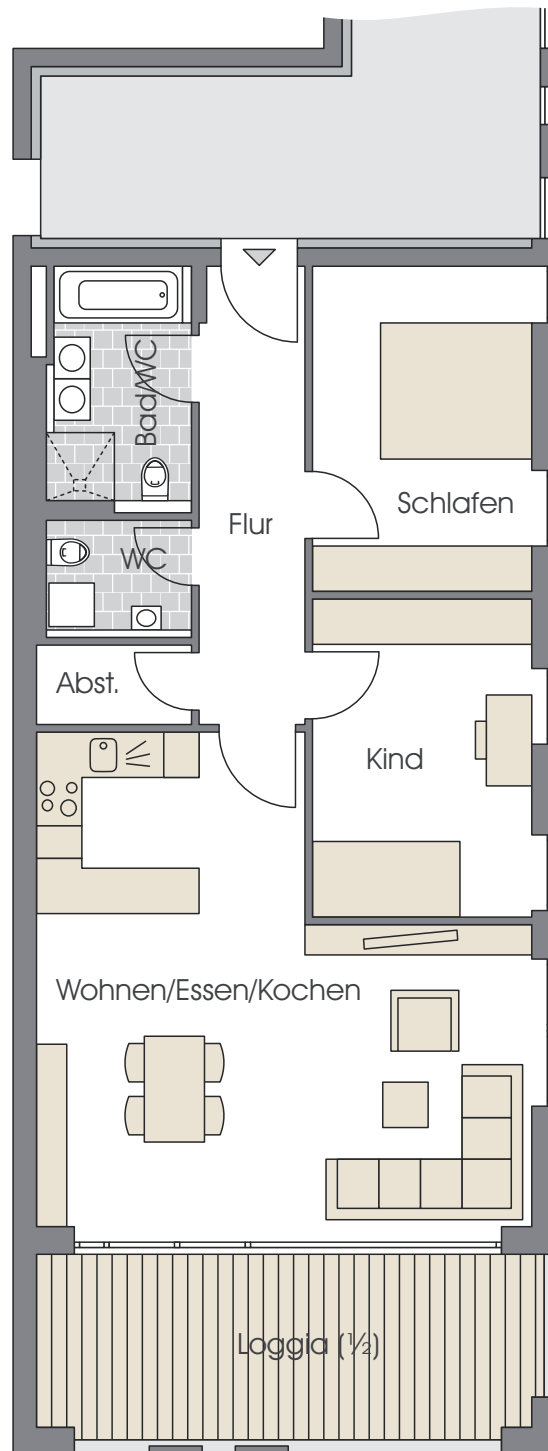

HAUS A

WOHNUNG A1.4

1. Obergeschoss
3½ Zimmer

Wohnen/Essen/Kochen	36,03 m ²
Schlafen	12,57 m ²
Kind	12,35 m ²
Bad/WC	5,67 m ²
WC	2,87 m ²
Flur	8,19 m ²
Abstellraum	2,06 m ²
Loggia (½)	8,29 m ²
Gesamt	88,03 m²

Unverbindliche Illustrationen, Maßstab ca. 1:100