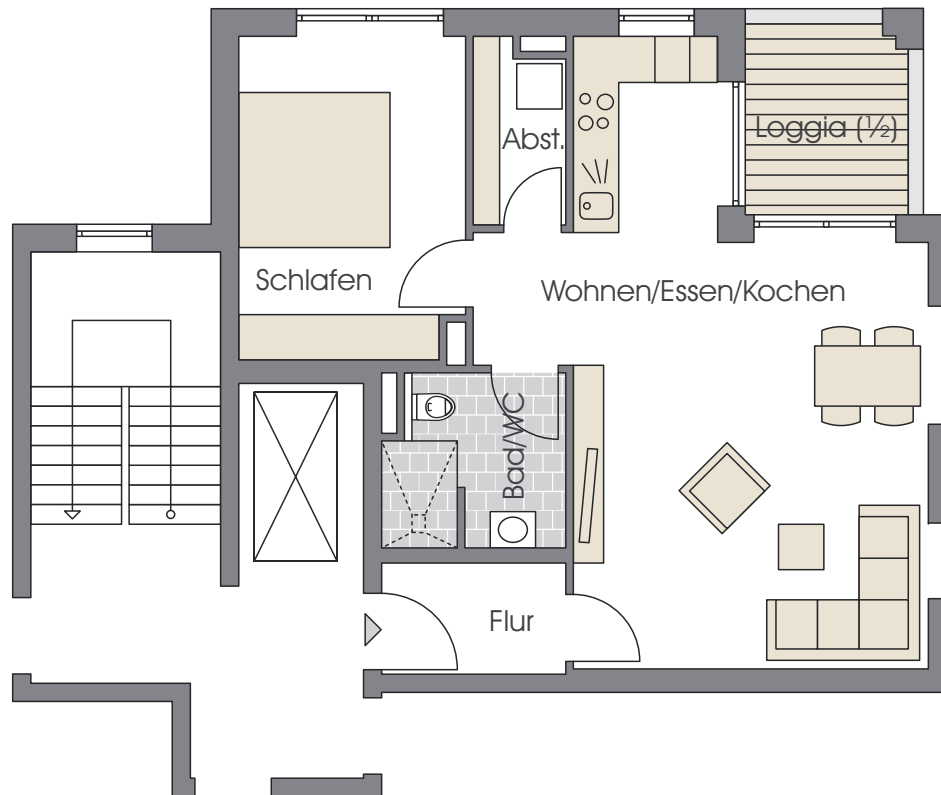

HAUS B

WOHNUNG B1.4

1. Obergeschoss
2½ Zimmer

Wohnen/Essen/Kochen	34,52 m ²
Schlafen	12,77 m ²
Bad/WC	5,25 m ²
Flur	3,46 m ²
Abstellraum	2,74 m ²
Loggia (1/2)	2,76 m ²
Gesamt	61,50 m²

Haus A

Haus B